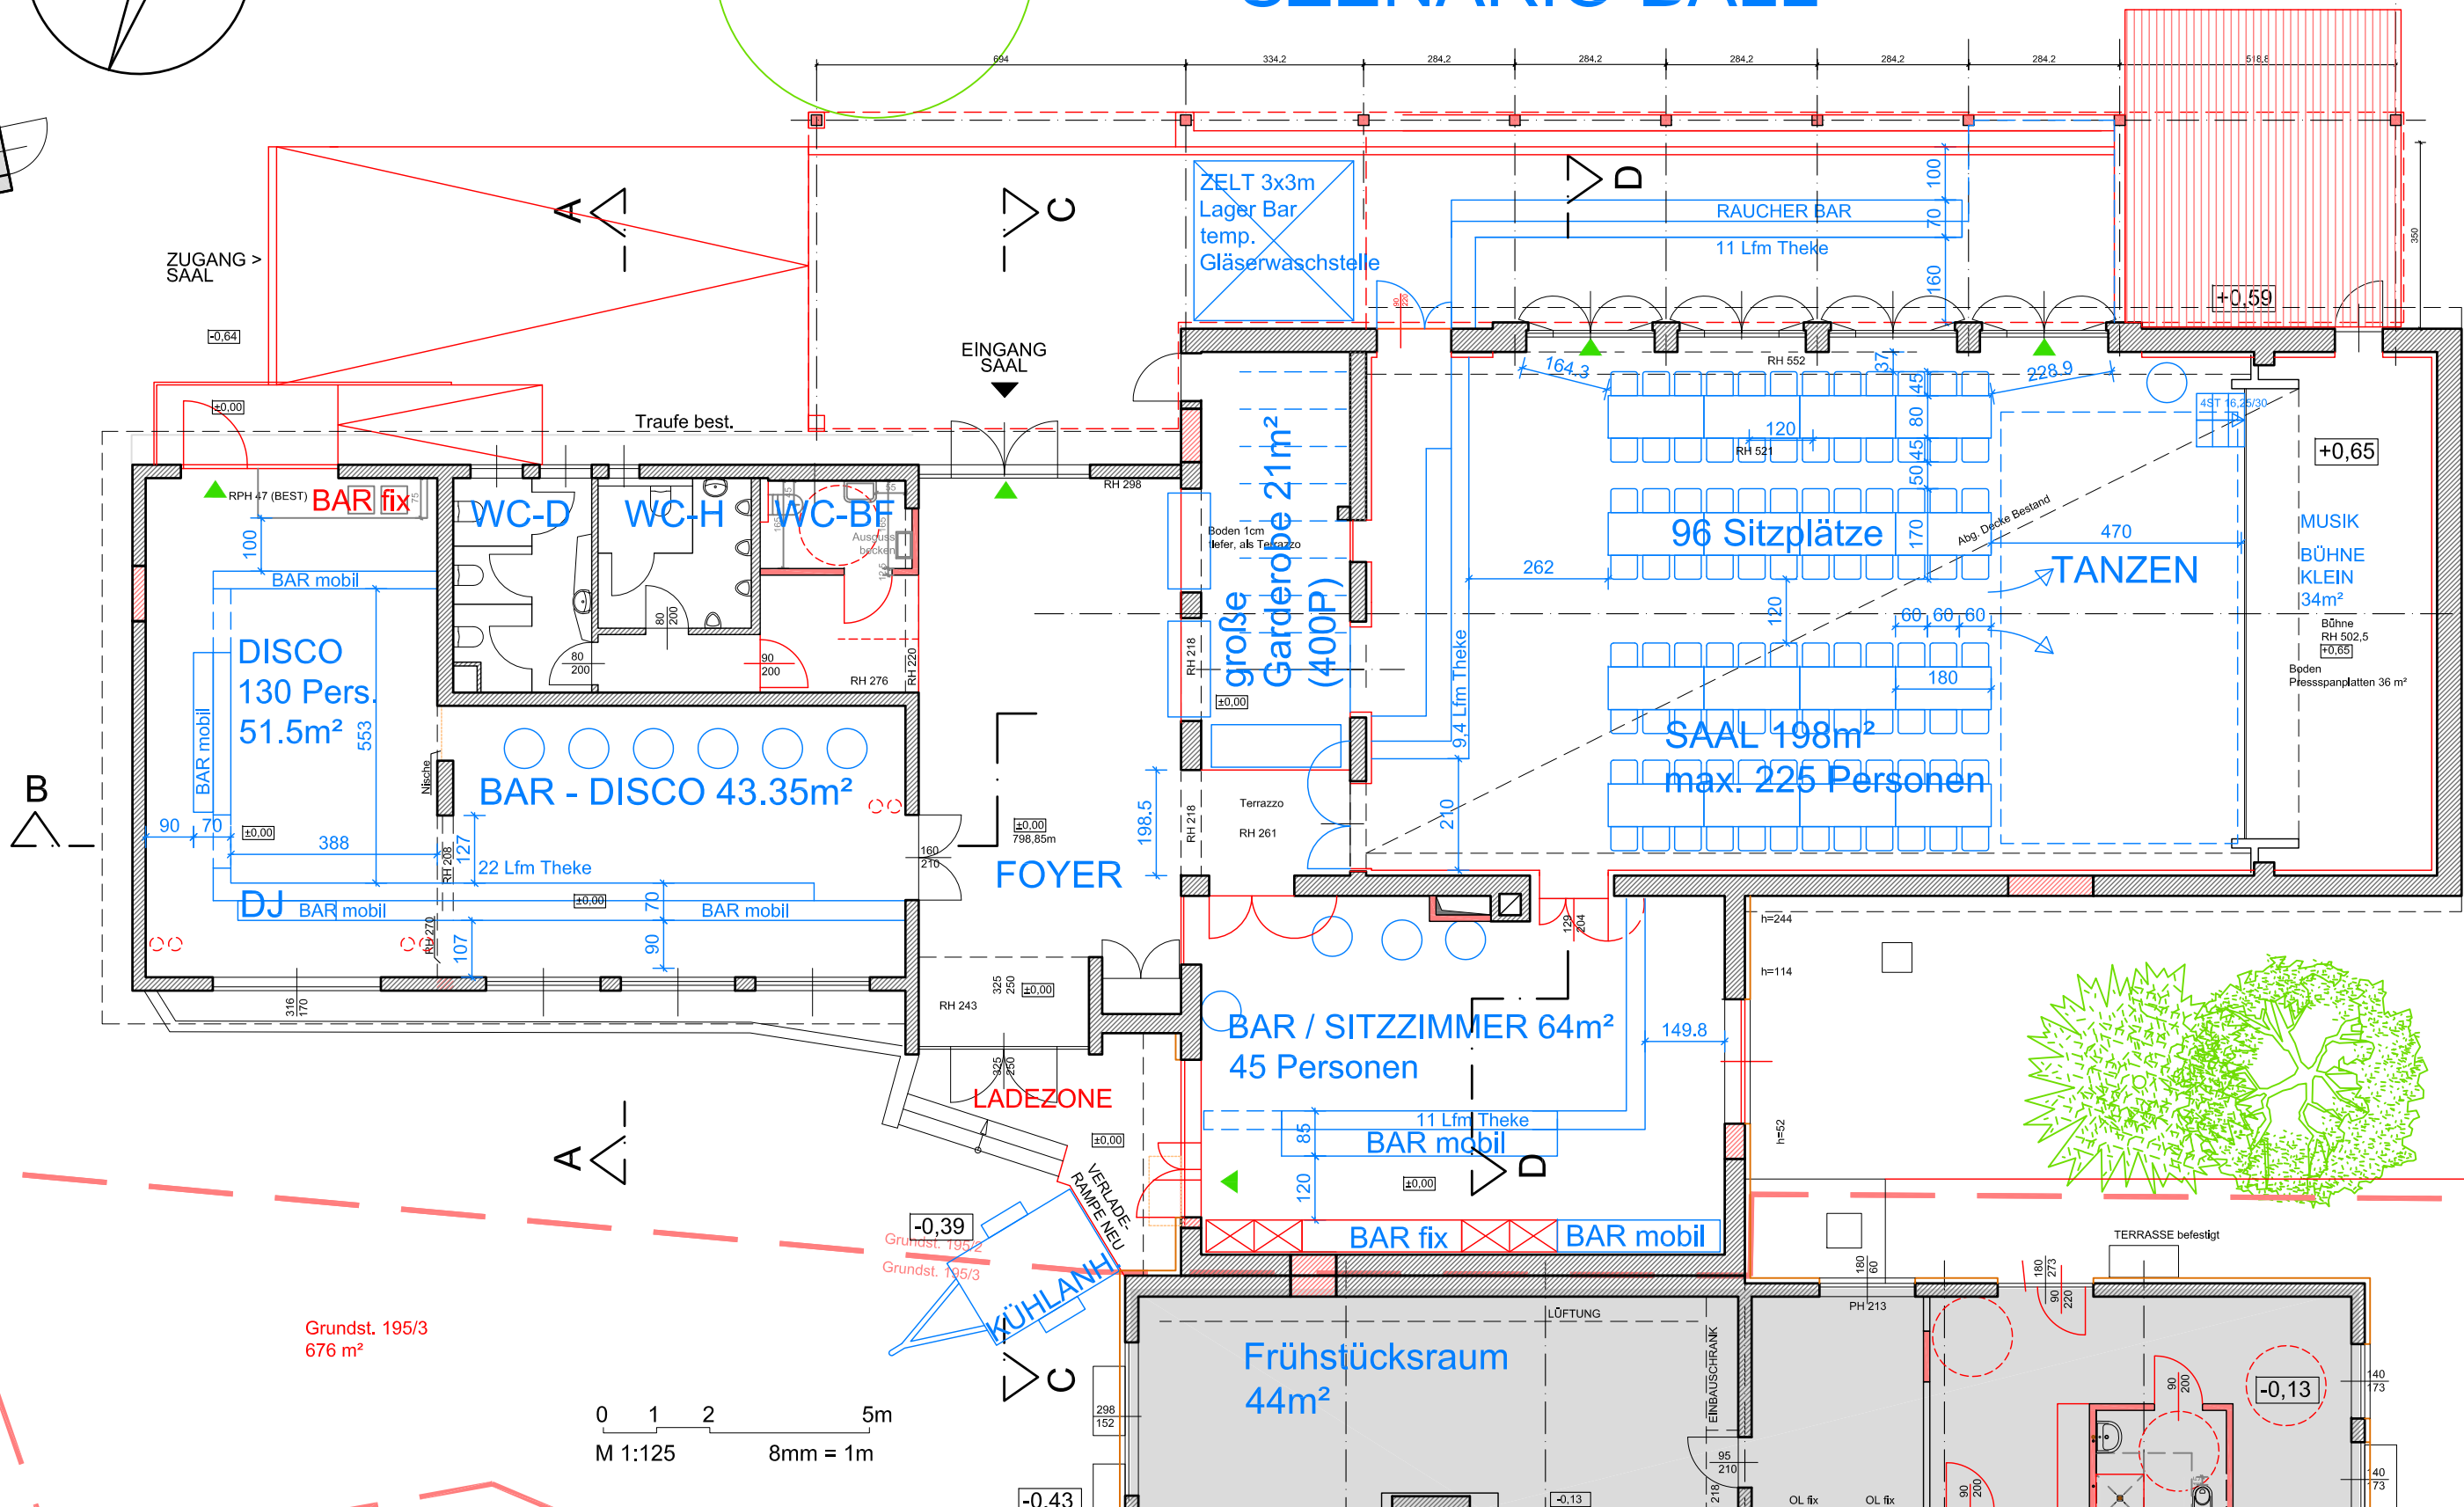

SZENARIO BALL

0212 VERANSTALTUNGSZENTRUM REICHENFELS

Der auf diesen Plänen dargestellte Entwurf, sowie die erarbeiteten Gedanken sind geistiges Eigentum von **balloon_Wohofsky ZT-KG** und unterliegen den geltenden Urheberrechtsgesetzen. Die Verwendung jeder Art, auch von Teilen, insbesondere zum Zwecke von Planungs- oder Baumaßnahmen darf nur mit ausdrücklicher Zustimmung bzw. durch Beauftragung der Urheber mit Planungsleistungen erfolgen. Zuwiderhandeln wird gerichtlich verfolgt.

PLANINHALT		Grundriss EG 1:125		PLANNUMMER ProjNr / PLxx Index 0212/PL02x-B	
SZENARIEN					
GEZ kp	GEP jw	FILENAME: xEG.dwg	DRUCKDATUM: 28.11.2012		